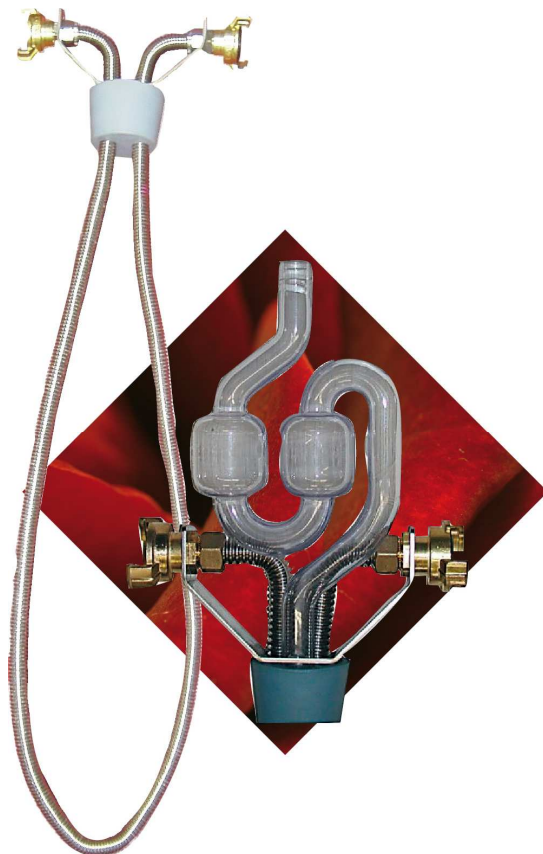

## ASL Wärmetauscher - Set

□ □ □ □ □ □ □ □ □ □ □ □  
 VA-Kühlschlauchset mit Stopfen und Gärröhre

Flexibler Wellenschlauch V2A, einsetzbar bis 6 bar Betriebsdruck, komplett montiert mit Gummistopfen, Bohrungen, Gärröhr und GEKA-Kupplung.

Edelstahlschlauchrohr 1/2" komplett mit Verschraubungs-Set

Baulänge (m)	Schlauchlänge (m)	Gebinde (l)
1	2 (1/2")	800
2	4 (1/2")	1.000
2,5	5 (1/2")	1.500
3	6 (1/2")	2.000
4	8 (1/2")	2.500
5	10 (1/2")	3.000

Edelstahlschlauchrohr 3/4" komplett mit Verschraubungs-Set

Baulänge (m)	Schlauchlänge (m)	Gebinde (l)
2	4 (3/4")	1.500
4	8 (3/4")	3.500

└ ┘ └ ┘ └ ┘ └ ┘ └ ┘ └ ┘ └ ┘ └ ┘ └ ┘